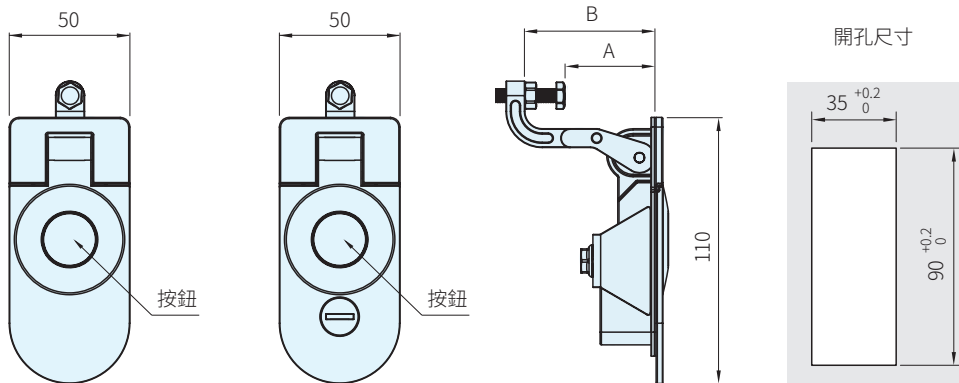

RoHS

5608.10

5608.00

材質	處理	顏色
鋅合金	塗裝	黑

品號	鎖芯	A	B	庫存
5608.0001	有	0~15	21	△
5608.0005		15~30	35	△
5608.0010		30~45	52	·
5608.0015		45~60	67	△
5608.1001	無	0~15	21	△
5608.1005		15~30	35	△
5608.1010		30~45	52	△
5608.1015		45~60	67	△

Ps. 備註

- 壓縮作用將門鎖緊推而沒有磨擦或磨損門擋或門框大範圍間距，可簡易的調整間距以適應間距變化埋入式安裝實現最小突出高度，使表面更平整帶鎖式產品透過提供鑰匙鎖定或開啟，以提升安全性

訂貨： 交期： 天 ·
5608.0010 天 △